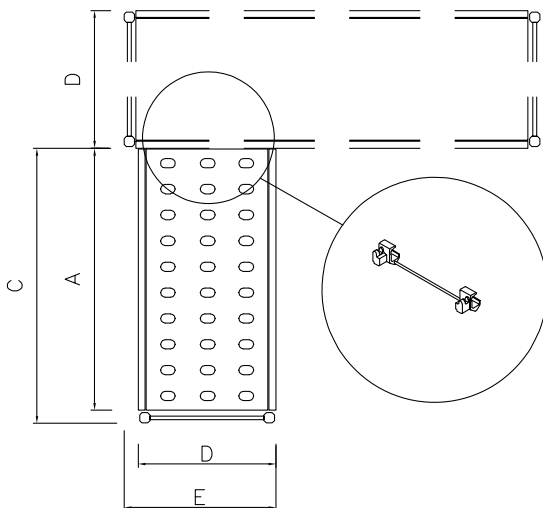

### Konstrukce

- Stojky a rámy polic jsou konstruovány výhradně z eloxovaného hliníku (20 mikrometrů).
- Police jsou tvořeny pomocí polyethylenových deskových částí, které se vkládají mezi nosné hliníkové rámy.
- Polyethylenové sekční části polic lze umývat v myčce nádobí.
- Rohové regály se musí sestavovat v kombinaci s rovnými regály (hloubky 375mm nebo 475mm) pomocí dodávaných rohových úchytů, které lze připevnit na police rovného regálu kdekoliv po celé jejich délce.
- Standardně 4 polohovatelné police podepřeny na jedné straně stojkou, na druhé straně se přichytí/zavěsí pomocí rohových spojovacích prvků k policím rovného regálu.

### Extra příslušenství

- Polyethylenová police s hliníkovým rámem, 373x798mm. PNC 850038
- Rohový spojovací prvek pro police H=373mm. PNC 850070
- Sada 2 otočných koleček, prům. 100mm. PNC 850072
- Sada 2 otočných koleček s brzdou, prům. 100mm. PNC 850073

SCHVÁLENO: \_\_\_\_\_

Zepředu

Shora

Ostatní:

	A mm	C mm	D mm	E mm
137050	708	744	373	407
137051	798	834	373	407
137052	886	922	373	407
137053	974	1010	373	407
137054	1062	1098	373	407
137055	1152	1188	373	407
137056	1240	1276	373	407
137057	1330	1366	373	407
137058	1505	1541	373	407

### Hlavní informace

**Postranní stojka:**
**137051 (ACS830)** 1 ks

**Vnější rozměry, Šířka** 834 mm

**Vnější rozměry, Hloubka** 373 mm

**Vnější rozměry, Výška** 1700 mm

**Max. nosnost:** 1000 kg

**Netto váha:** 14 kg