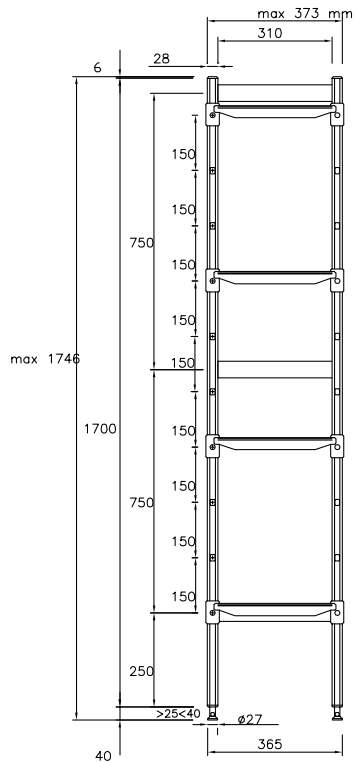

Zepředu

	A mm	C mm	D mm	E mm
137050	708	744	373	407
137051	798	834	373	407
137052	886	922	373	407
137053	974	1010	373	407
137054	1062	1098	373	407
137055	1152	1188	373	407
137056	1240	1276	373	407
137057	1330	1366	373	407
137058	1505	1541	373	407

Hlavní informace

Postranní stojka:

137051 (ACS830) 1 ks

Vnější rozměry, Šířka 834 mm

Vnější rozměry, Hloubka 373 mm

Vnější rozměry, Výška 1700 mm

Max. nosnost: 1000 kg

Netto váha: 14 kg

Policové systémy
Regál rohový, 4 police - 373x834mm, "AI"

Společnost si vyhrazuje právo provádět změny v produktech bez předchozího upozornění. Všechny informace byly správné v době tisku.